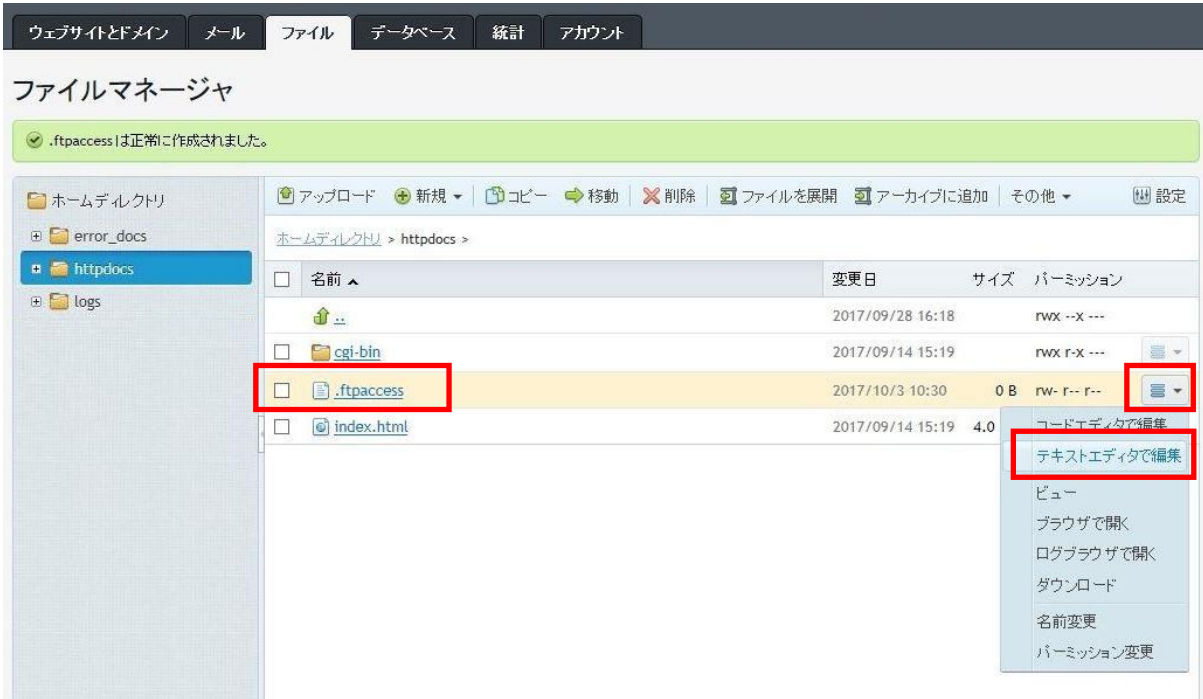

⑥ 「.ftppaccess」ファイルが作成されます。

ファイルリストの右側にあるメニューボタンをクリックし、「テキストエディタで編集」をクリックします。