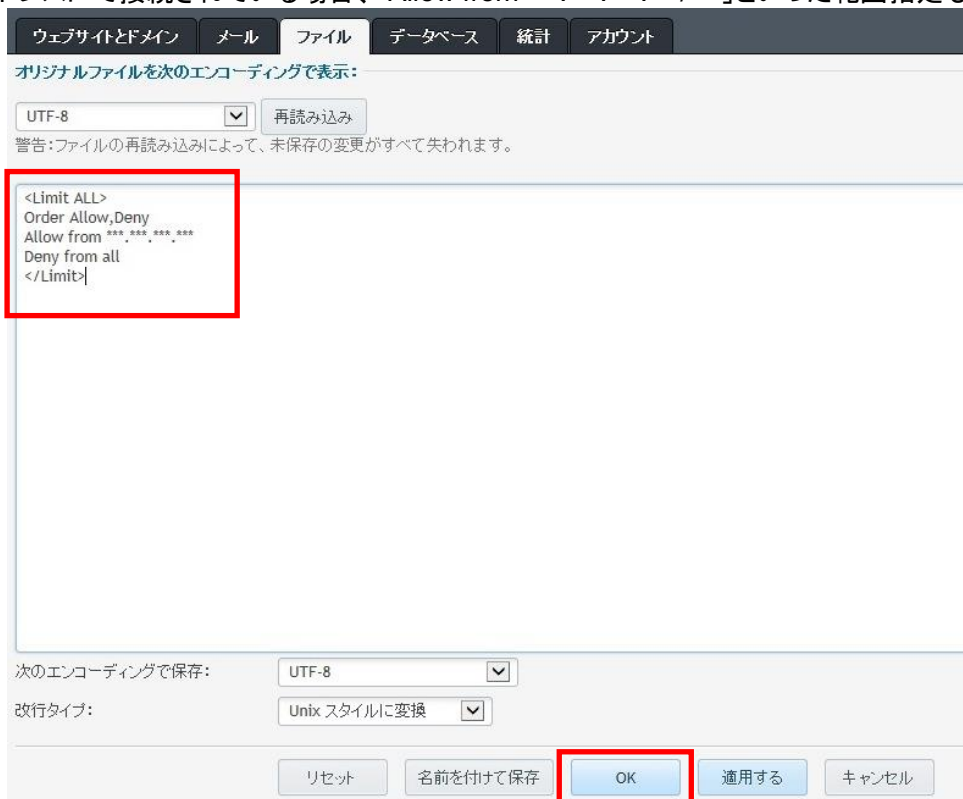

⑦ 入力欄が表示されますので、以下のように入力し、「OK」ボタンをクリックします。(「_」は半角スペース)

```
<Limit_ ALL>
Order_ Allow,Deny
Allow_ from_ ***.***.***.***
Deny_ from_ all
</Limit>
```

「***.***.***.***」には、IP アドレスが入ります。事前にお調べいただいた、接続 IP アドレスを指定ください。動的 IP アドレスにて接続されている場合、「Allow from ***.***.***.***/**」といった範囲指定も可能です。