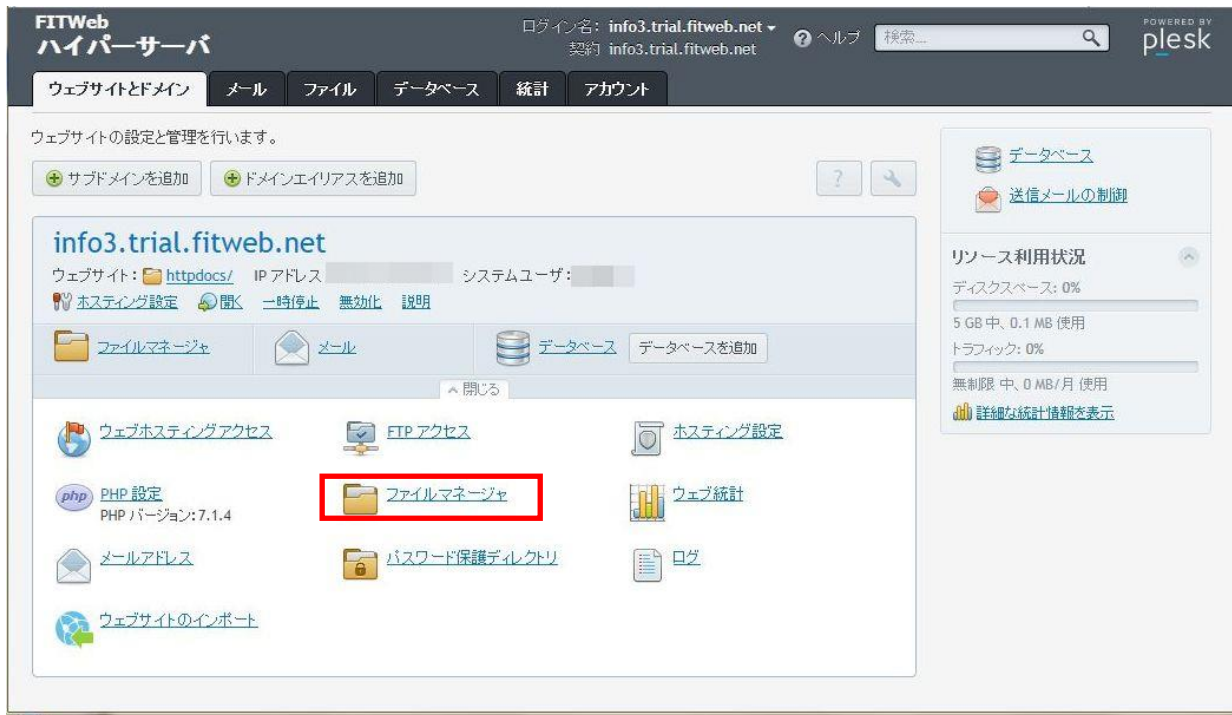

③ ハイパーサーバサービスの諸設定を行う為の、「コントロールパネル」のメインが表示されます。

「ウェブサイトとドメイン」タブの「ファイルマネージャ」をクリックします。
(もしくは、「ファイル」タブをクリックします)