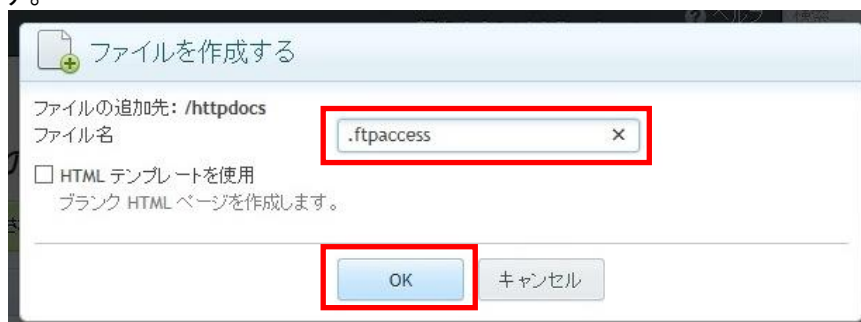

⑤ [ファイルを作成する]ウィンドウが表示されますので、「ファイル名」に「.ftppaccess」を入力して、「OK」ボタンをクリックします。